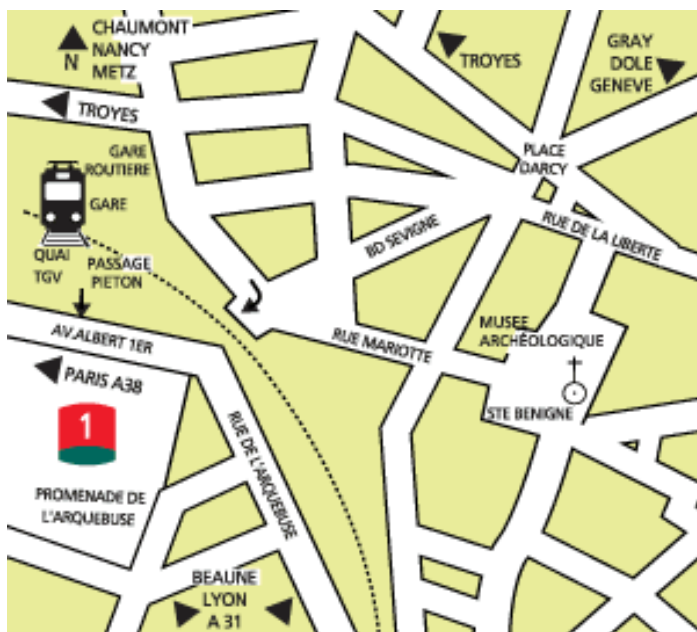

14h00 Accueil

Présentation de l'évolution de la gamme ABVENT

Par Claude MARCHAL

Responsable commercial Est ABVENT

14h30 Présentation ArchiCAD 10

Par François FAVIER

Démonstrateur ArchiCAD 10 ABVENT

16h30 Présentation ArtLantis S

17h00 Présentation HyperArchi 5

18h00 Questions/Réponses

IBIS DIJON Arquebuse

15a, Av. Albert 1er

21000 DIJON (Gare SNCF)

Tèl : 03.80.43.01.12

Situation:

Face à la sortie Sud de la gare SNCF.

Accès:

Suivre Centre ville - Gare SNCF.

Puis Paris A38.

Parking privé et gratuit.

Plus d'infos sur la journée, inscription, plan d'accès:

<http://www.actinum.com>

Merci de confirmer votre participation par fax au : **0.820.821.708**

Société / Agence : _____ Activité: _____

Tél. : _____ Fax : _____ Ville: _____

Interlocuteur _____ Adresse e-mail: _____ @ _____

☐ Je participerai à la journée du 20 Juin, accompagné de _____ personnes.

☐ Je ne pourrai pas participer mais je souhaite une présentation personnalisée concernant: _____

☐ Je ne participerai pas à la journée, mais je souhaite des documentations concernant: _____